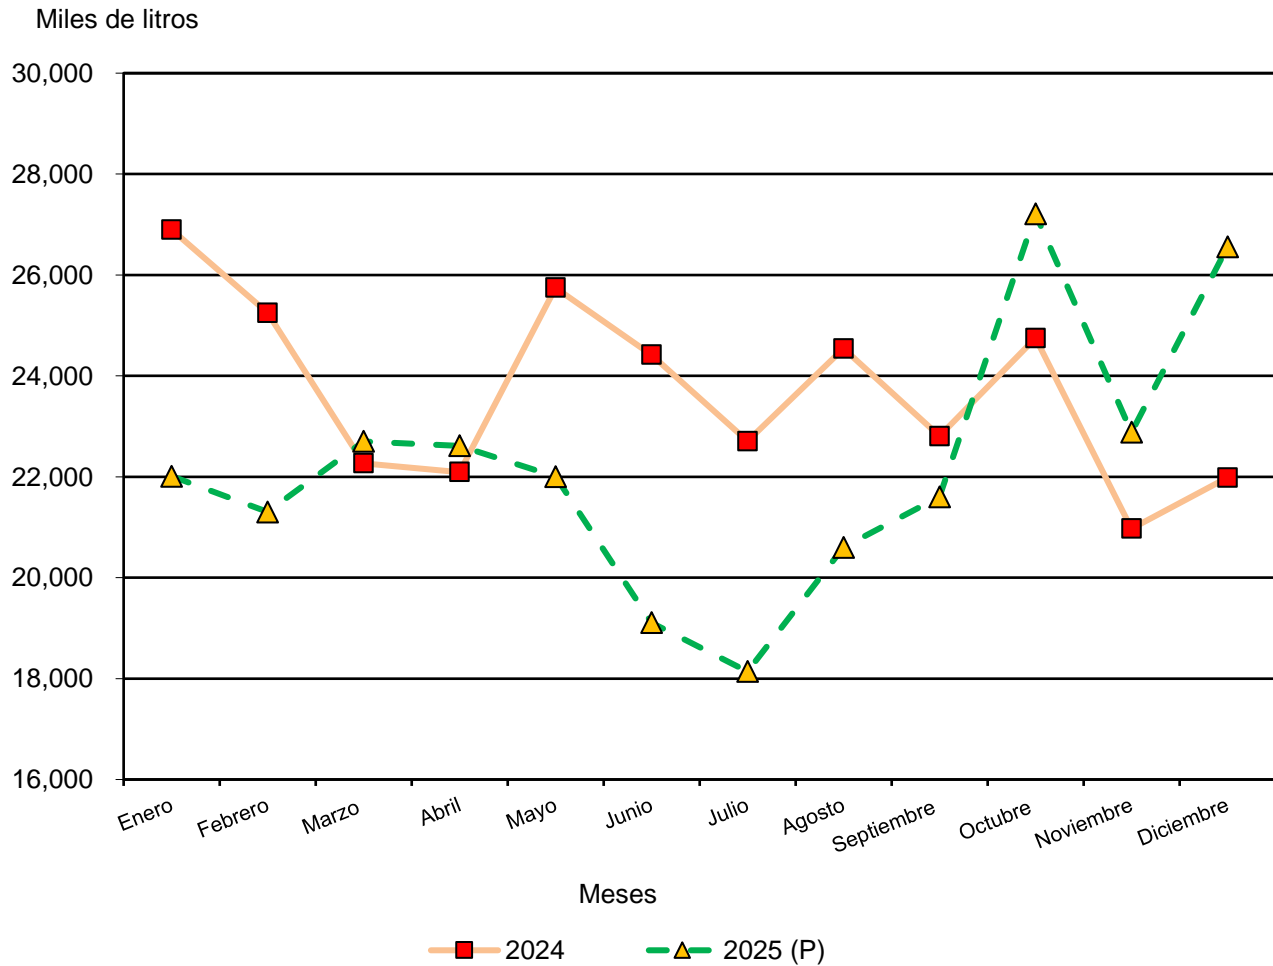

República de Panamá  
**CONTRALORÍA GENERAL DE LA REPÚBLICA**  
Instituto Nacional de Estadística y Censo

**PRODUCCIÓN DE BEBIDAS ALCOHÓLICAS EN LA REPÚBLICA:  
ENERO A DICIEMBRE 2024-25**

(P) Cifras preliminares.